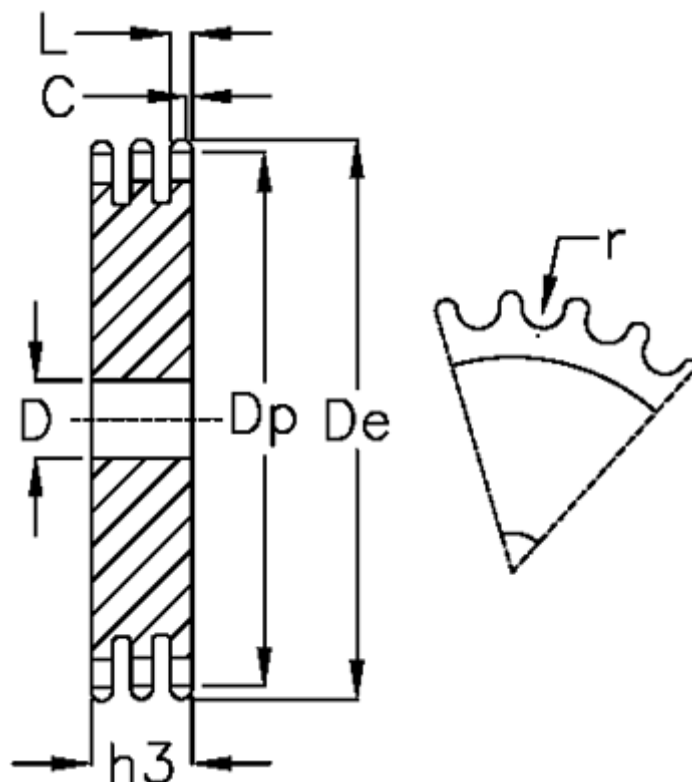

Varenummer: 616023010033  
 Beskrivelse: Pladehjul 24 B-3 Z=33 triplex

## Mål

Antal tænder	= 33	L = 23.6
C	= 4	r = 25.4
D	= 40	
De	= 415.8	
Dp	= 400.81	
For kædebetegnelse	= 24 B-3	
For kæde størrelse	= 1 1/2 x 1	
h3	= 120.3	